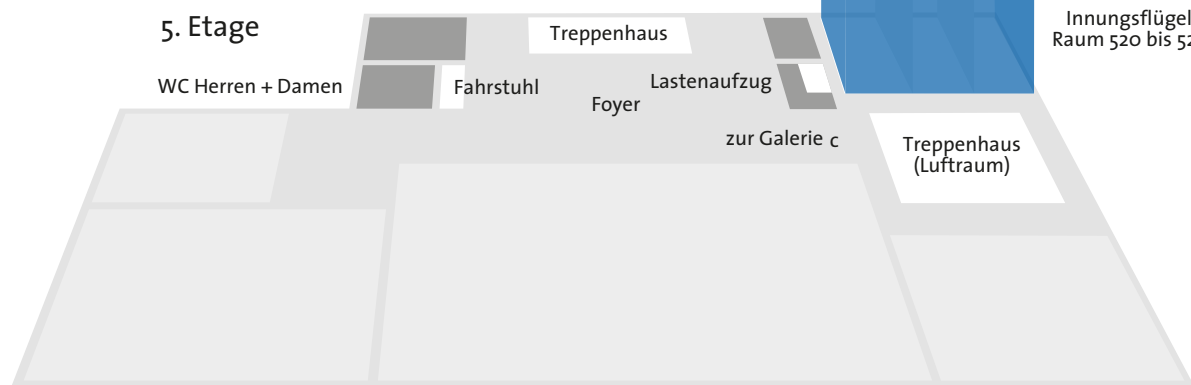

# Räume Innungsflügel

Die Handwerkskammer mit seiner fast 100jährigen Geschichte erneuert sich in den eigenen Mauern und hat Anfang 2015 mit den neu gestalteten Veranstaltungsräumen im 5. OG des Innungsflügels den modernsten Tagungsort des Hauses geschaffen.

Zum ruhigen Innenhof gelegen bieten die Räume in einem lichten Ambiente zeitgemäßes Tagungsmobiliar sowie aktuelle Tagungs- und Medientechnik, um Ihrer Veranstaltung den passenden Rahmen zu geben.

Innungsflügel  
Raum 520  
Raum 521  
Raum 522

Innungsflügel  
Raum 521 + 522

Innungsflügel  
Raum 520 bis 522

Größe und Kapazität											
Raum	Nr.	Fläche	Höhe	U-Form	Parlament.	Tischreihen	Stuhlreihen	Carrée	Bankett	Prüfung	Tafel
522		34 m <sup>2</sup>	3 m	14	15	–	26	16	–	–	16
521		40 m <sup>2</sup>	3 m	15	18	–	31	17	–	–	17
520		33 m <sup>2</sup>	3 m	14	15	–	26	16	–	–	16
521 + 522*		74 m <sup>2</sup>	3 m	25	32	–	48	28	–	12	–
520 bis 522		107m <sup>2</sup>	3 m	37	46	–	82	–	–	18	–